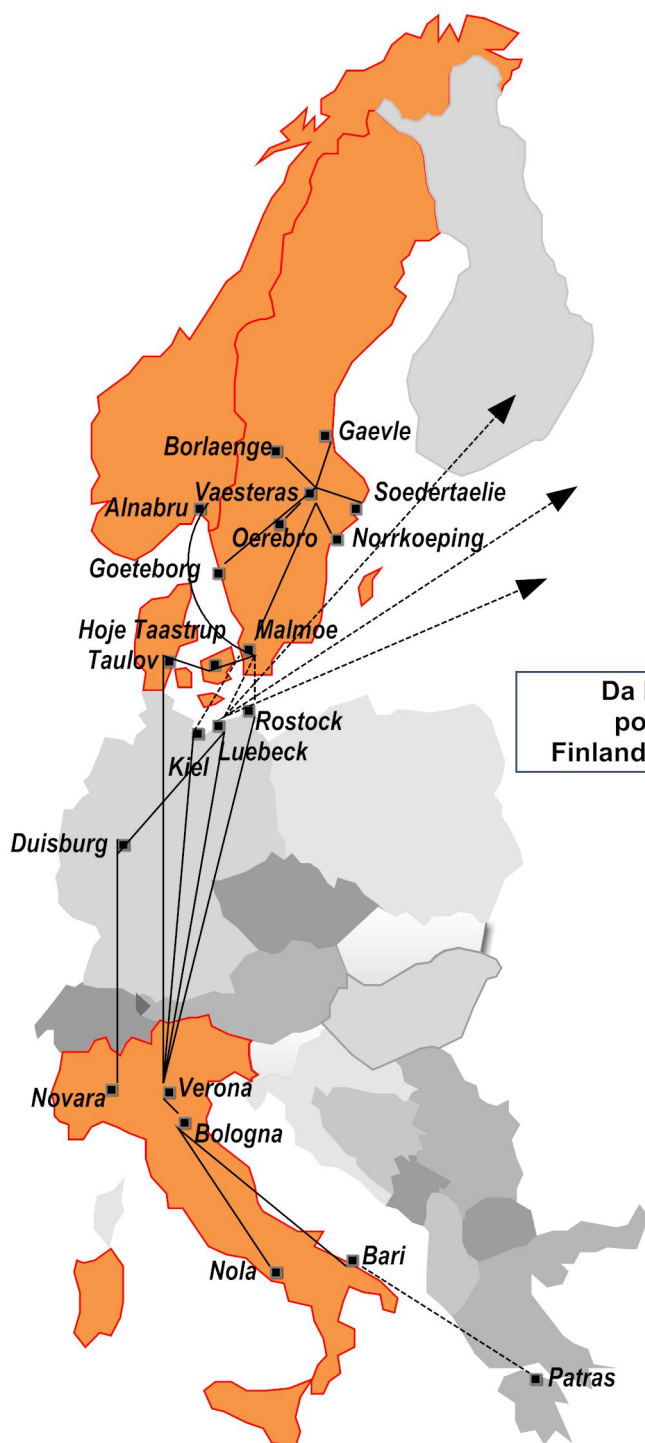

Traffici Italia - Danimarca e Scandinavia

www.cemat.it

Partenze programmate sulle relazioni:

VERONA - TAULOV* e v.v.

VERONA - NORVEGIA e v.v.**
via Taulov, Kiel, Luebeck e Rostock

VERONA - SVEZIA e v.v.**
via Taulov, Kiel, Luebeck e Rostock

NOVARA - NORVEGIA / SVEZIA e v.v.
via Luebeck

*** Taulov: HUB per il terminal di
Hoje-Taastrup**

**Da Luebeck, Kiel e Rostock:
possibilità di imbarchi per
Finlandia, Russia, Estonia, Lettonia.**

Collegamenti disponibili con tutti i principali terminal italiani, serviti dalla rete nazionale CEMAT.