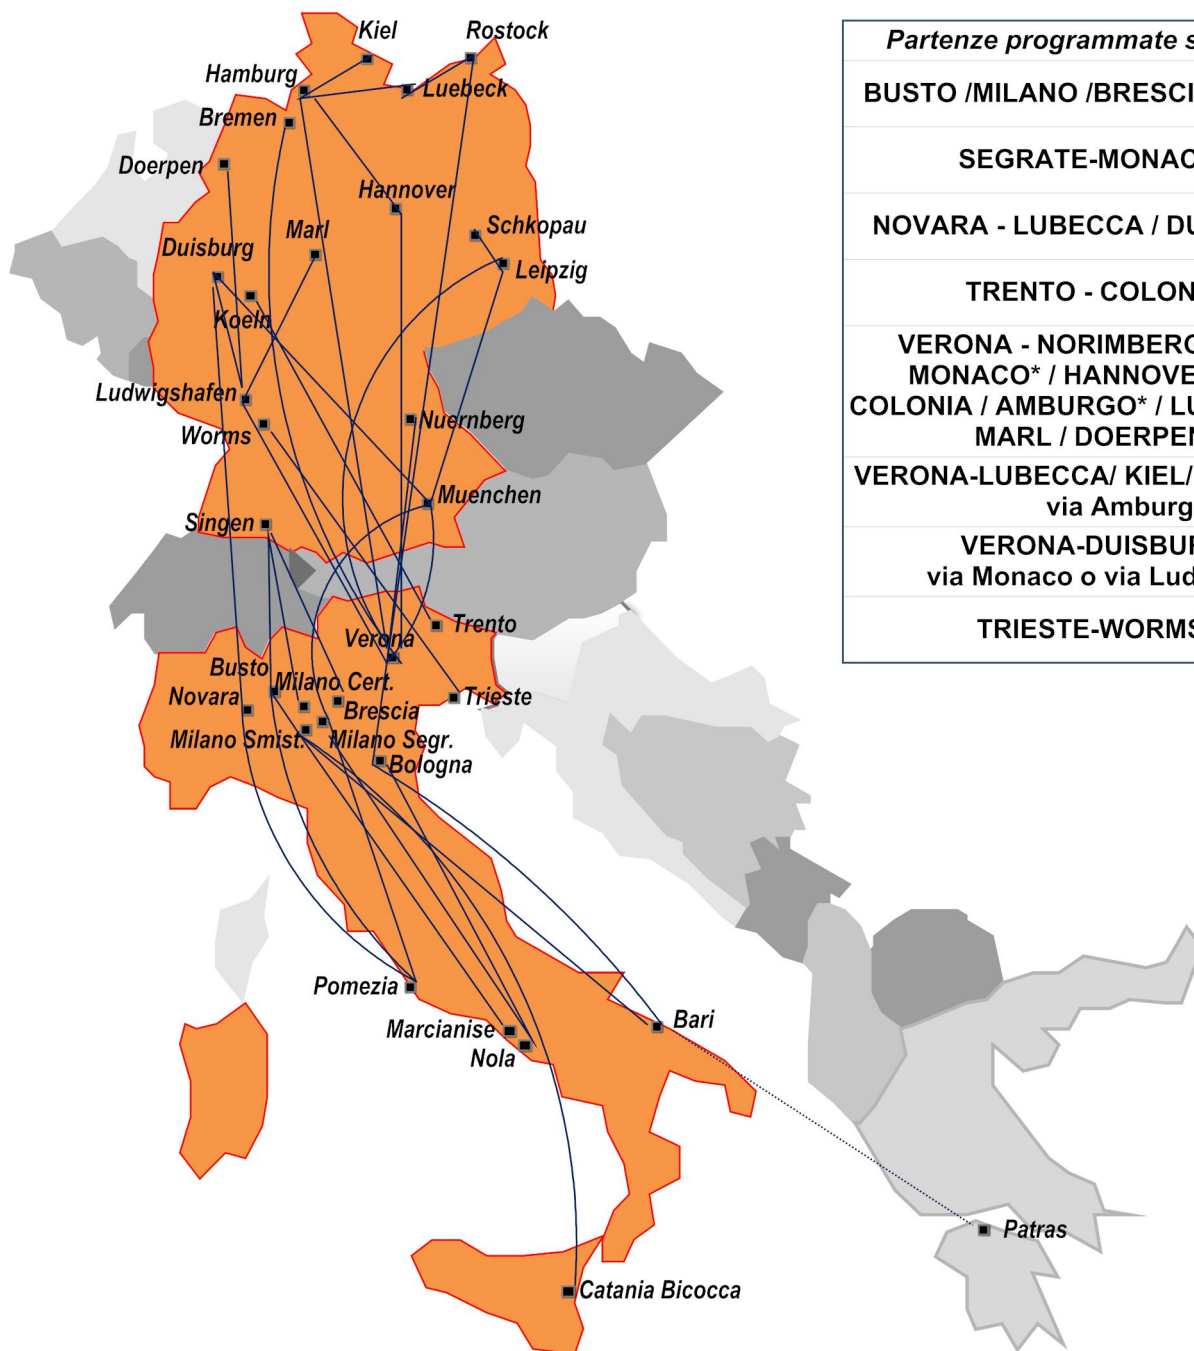

Traffici Italia - Germania

www.cemat.it

Partenze programmate sulle relazioni:

BUSTO /MILANO /BRESCIA-SINGEN e vv.

SEGRATE-MONACO* e vv.

NOVARA - LUBECCA / DUISBURG e vv.

TRENTO - COLONIA e vv.

**VERONA - NORIMBERGA / BREMA /
MONACO* / HANNOVER / LIPSIA /
COLONIA / AMBURGO* / LUDWIGSHAFEN* /
MARL / DOERPEN e vv.**

**VERONA-LUBECCA/ KIEL/ ROSTOCK e vv.
via Amburgo**

**VERONA-DUISBURG e vv.
via Monaco o via Ludwigshafen**

TRIESTE-WORMS e v.v.

Collegamenti disponibili con tutti i principali terminal italiani, serviti dalla rete nazionale CEMAT.