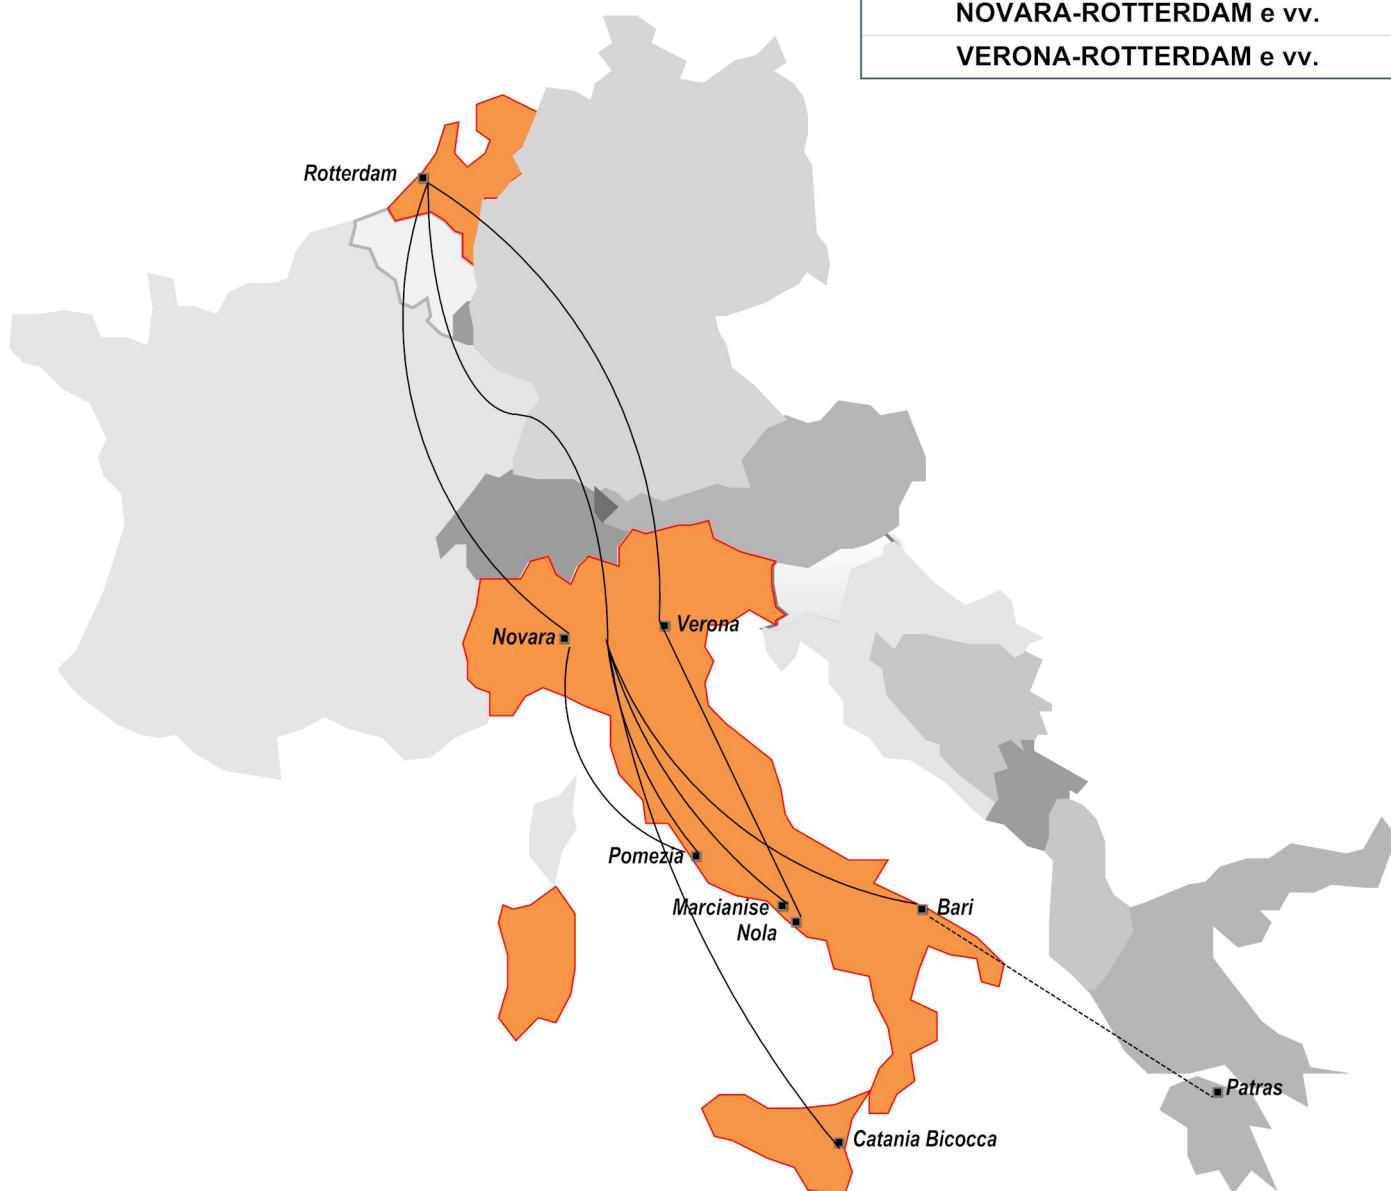

Partenze programmate sulle relazioni:

NOVARA-ROTTERDAM e vv.

VERONA-ROTTERDAM e vv.

Collegamenti disponibili da/per i principali terminali italiani, serviti dalla rete internazionale CEMAT.

Timetable:
<http://www.cemat.it/site/ITALIANO/Orari/>