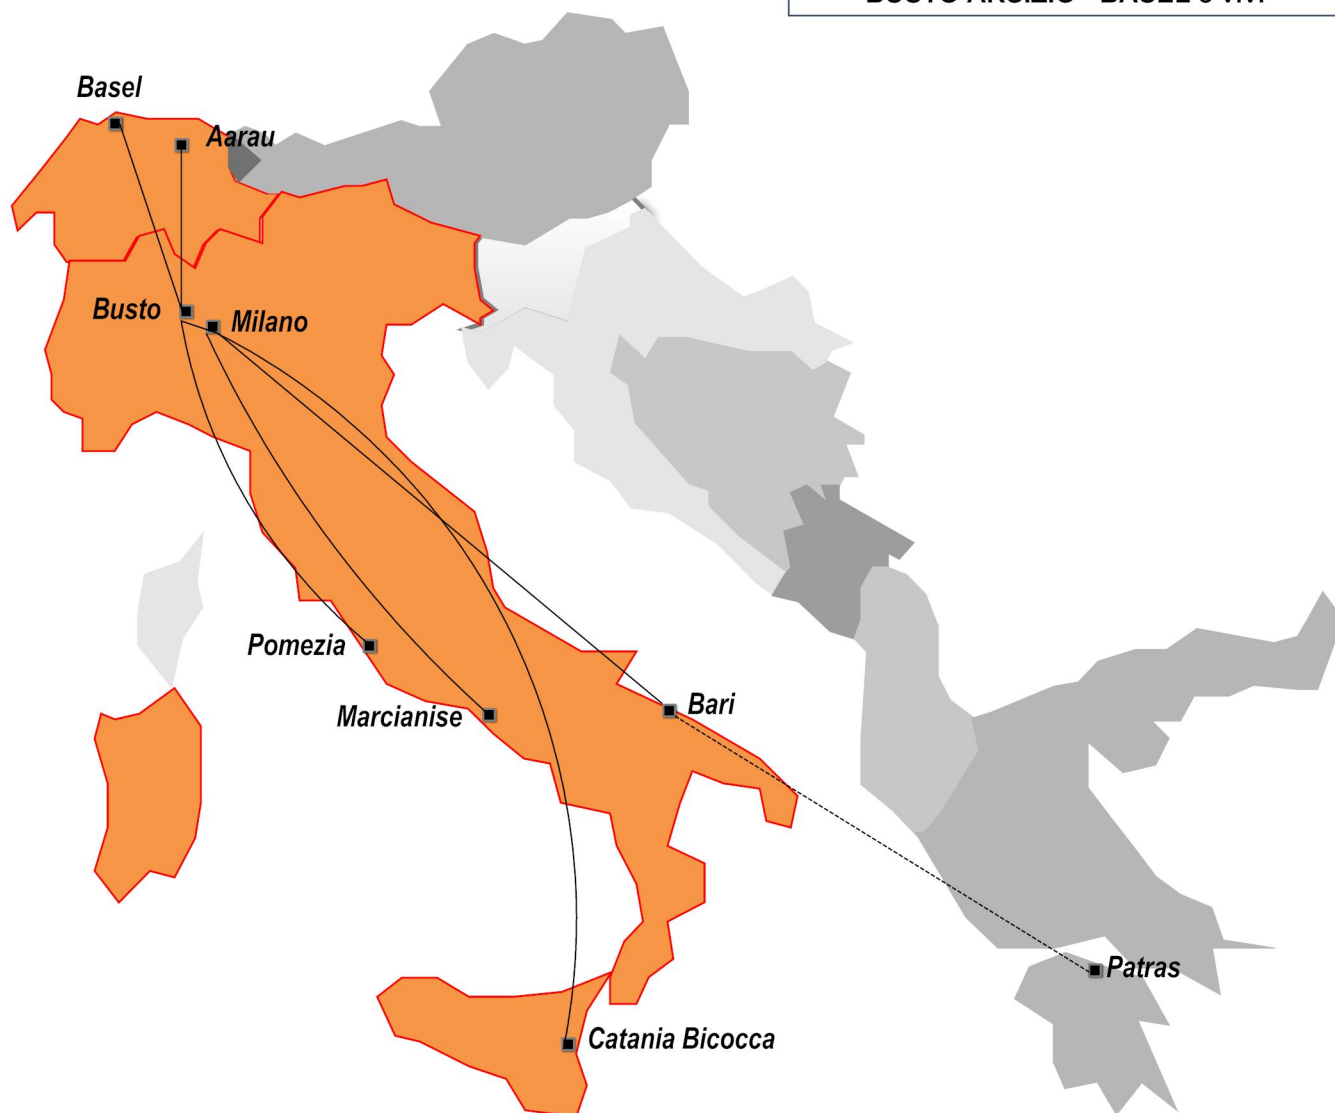

Partenze programmate sulle relazioni:

BUSTO ARSIZIO - AARAU e v.v.

BUSTO ARSIZIO - BASEL e v.v.

Collegamenti disponibili da/per i principali terminal italiani, serviti dalla rete internazionale CEMAT.

Timetable:
<http://www.cemat.it/site/ITALIANO/Orari/>